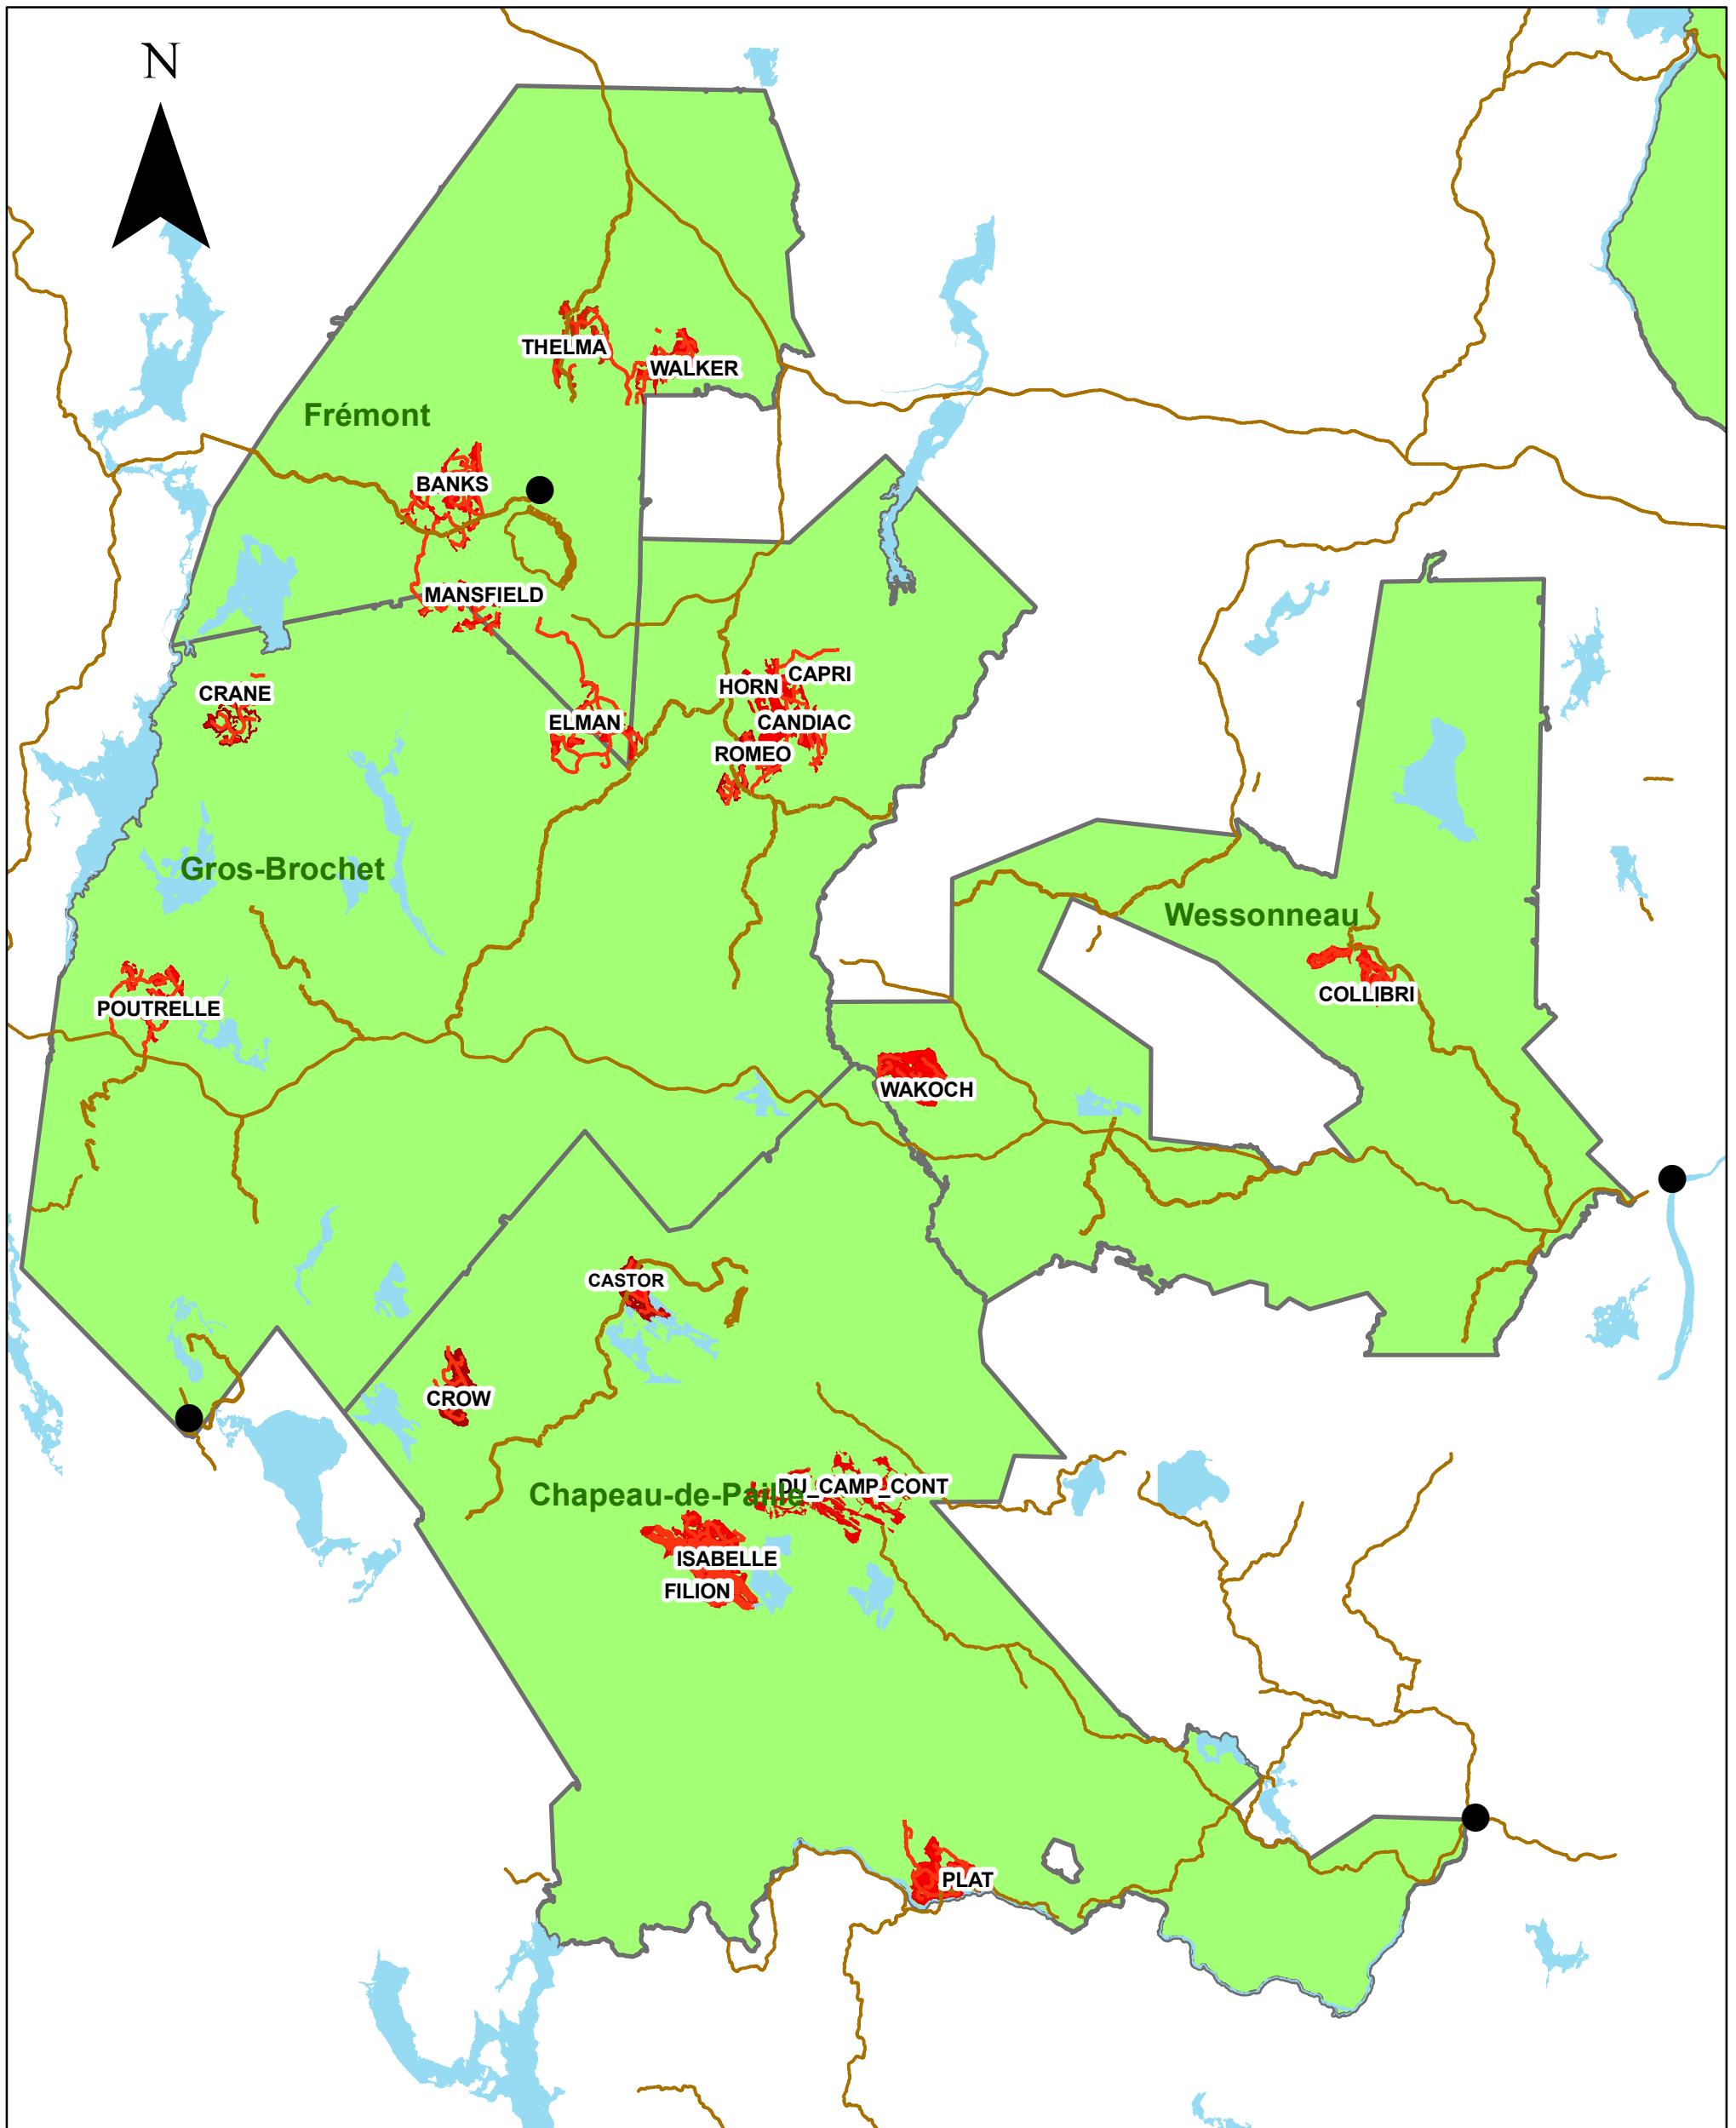

Suivi hebdomadaire Secteur Ouest

- Poste d'accueil ZEC
- Chemins principaux
- Lac et rivière
- Limite ZECs
- Chantier en opération

0 2,5 5 10 15 20 KM

Carte réalisée par ZEC Mauricie
Juin 2021