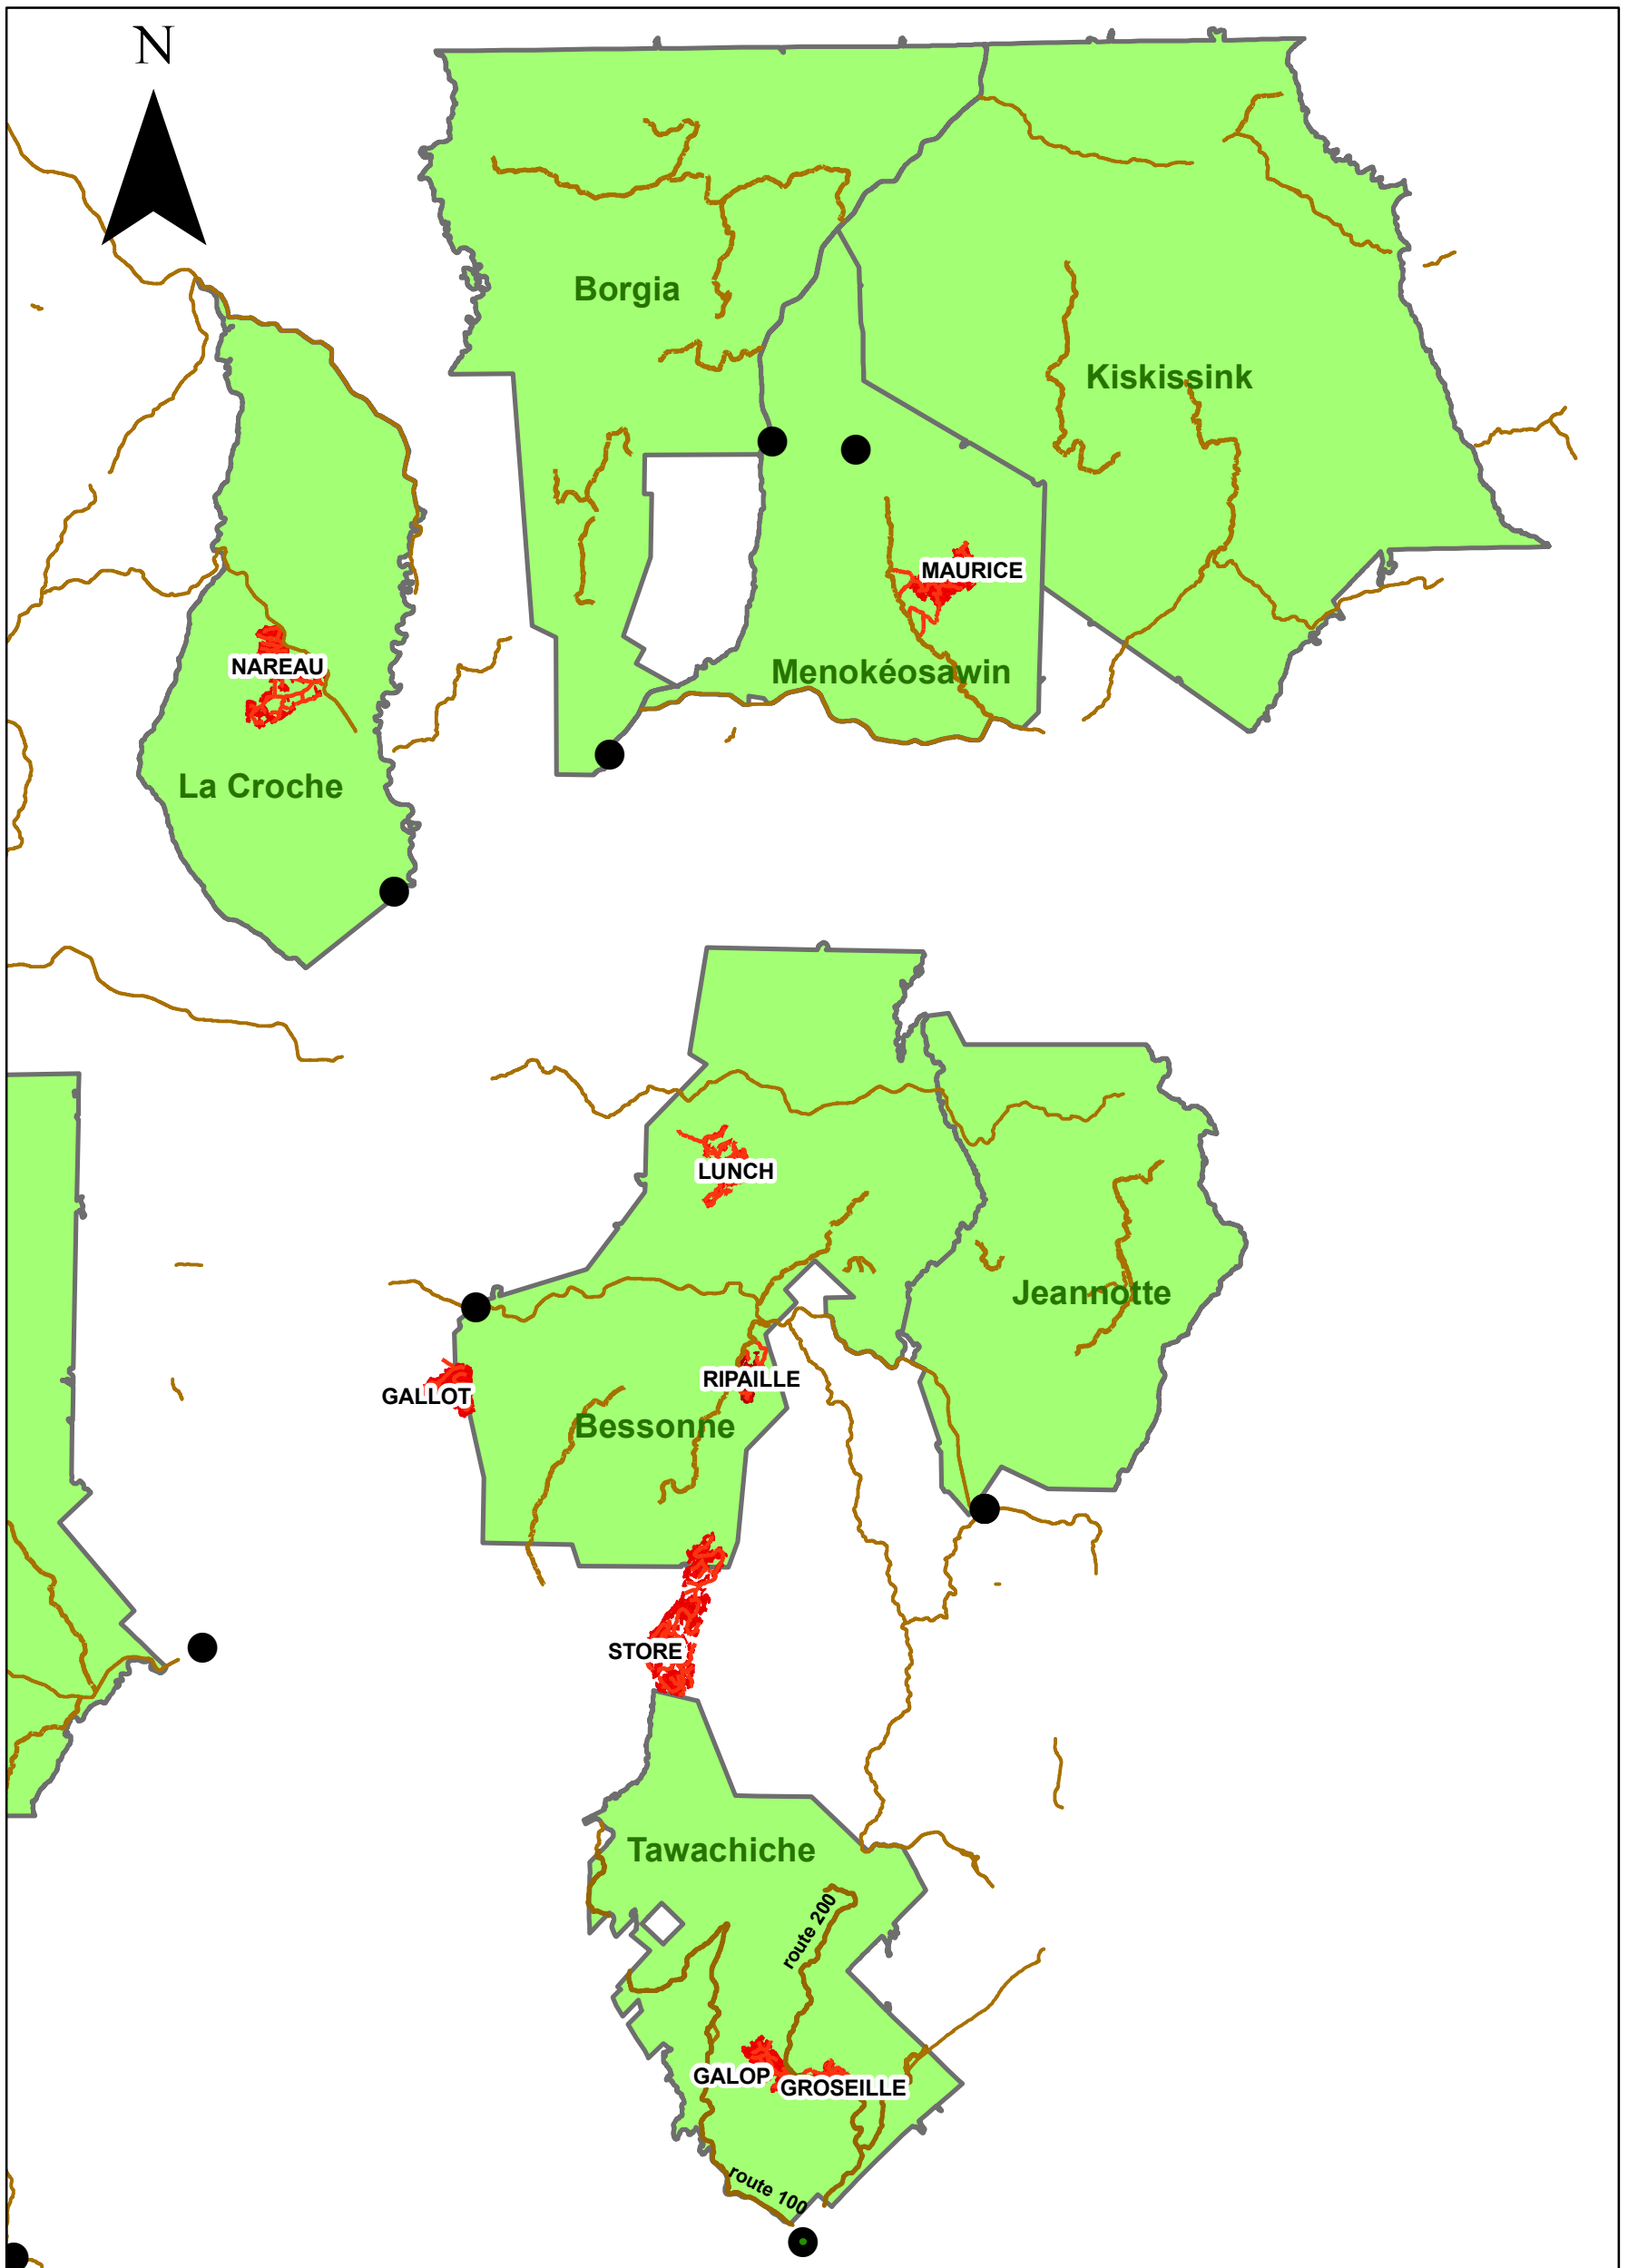

# Suivi hebdomadaire Secteur Est

- Poste d'accueil ZEC
- Chemins principaux
- Lac et rivière
- Limite ZECs
- Chantier en opération

0 2,5 5 10 15 20 KM

Carte réalisée par ZEC Mauricie  
Juin 2021